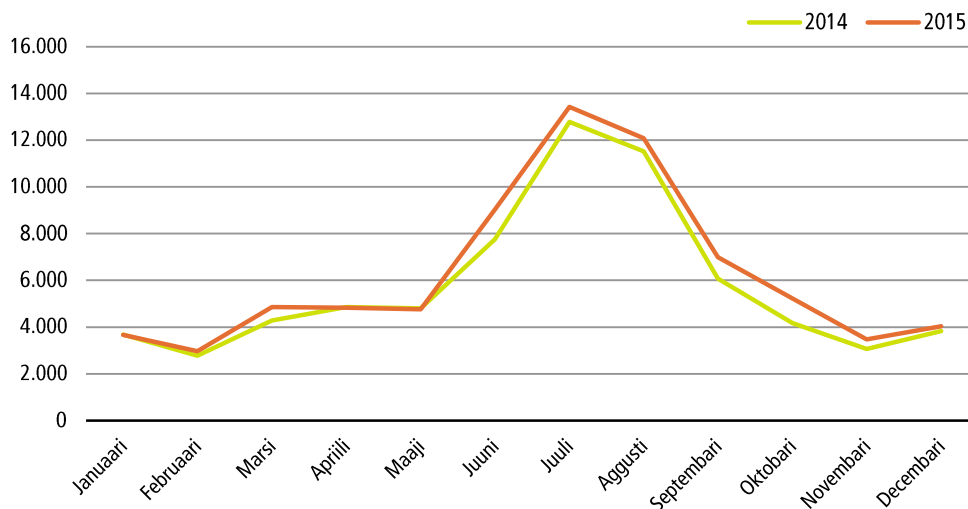

2015-imi timmisartumik angalasut

Nunap avataanut angalasut 2015-imi amerlatsipput

Nunap avataanut angalasut 2015-imi amerlatsipput

Timmisartunut ilaasartaatinut ilaasut katillugit 75.320-usimapput. Siornamut sanilliullugu 8,2 pct.-inik amerlanerullutik.

Titartagaq 1. Nunap avataanut timmisartuussinermi pissusissamisoortumik angalasunut ilaasut, 2014 aamma 2015

Najoqqutaq: www.bank.stat.gl/TUNUPAX

Ilulissat Rekjavíkillu akornanni angalasarnerit amerlatsinnerat pillugu Ilulissat aqqusaarlugu timmisartunut ilaasartaatinut nunap avataanut angalasartut, ilaasoqarnerat siornamut sanilliullugu 66,6 pct.-inik ilasimapput. Mittarfeqarfiinni mittarfik ataaseq annikinnerusunik angalasoqarsimavoq. Tassa Kulusummi -2,6 pct.-inik ilaasut ikilisimagamik, Kulusummi 167-inik ikinnerusunik angalasoqarsimavoq.